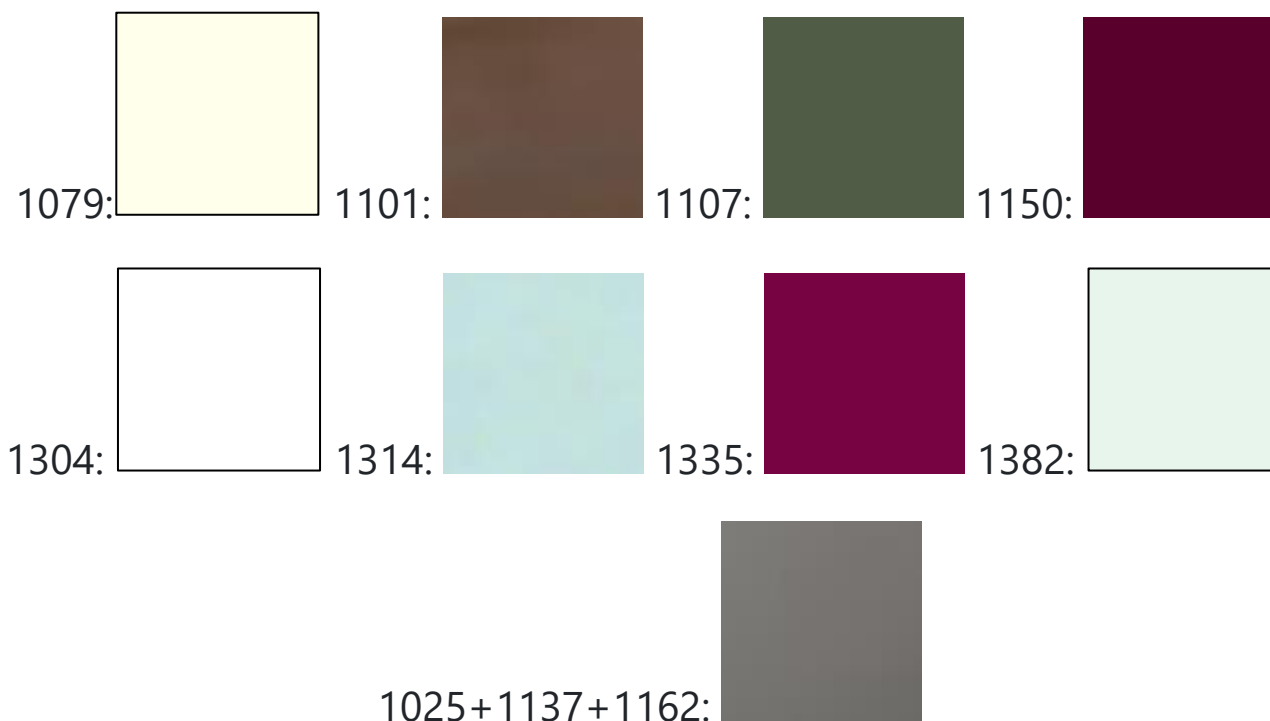

Farb-/colour Nr.	Name (original)	Uebersetzung (D)	Translation (GB)	Typen / types
501	Gris	Grau	Grey	GT
1000	Noir	Schwarz	Black	Ca/Co//8/GT/Fam/Com
1004	Gris Metallise	Graumetall	Metalgrey	SL
1005	Rouge Tango	Tangorot	Tangored	GT
1006	Turquise	Tuerkis	Turquoise	GT/ Fam/Com