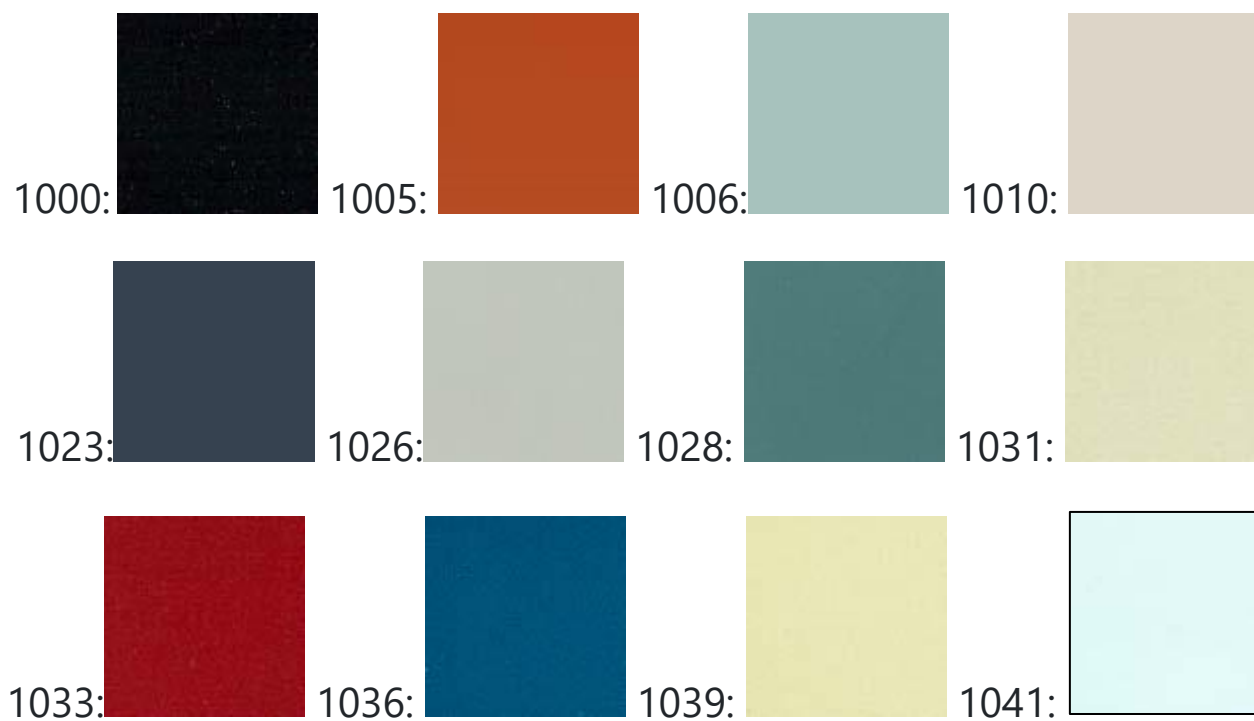

Aussenfarben - outside colours - couleurs extérieures: