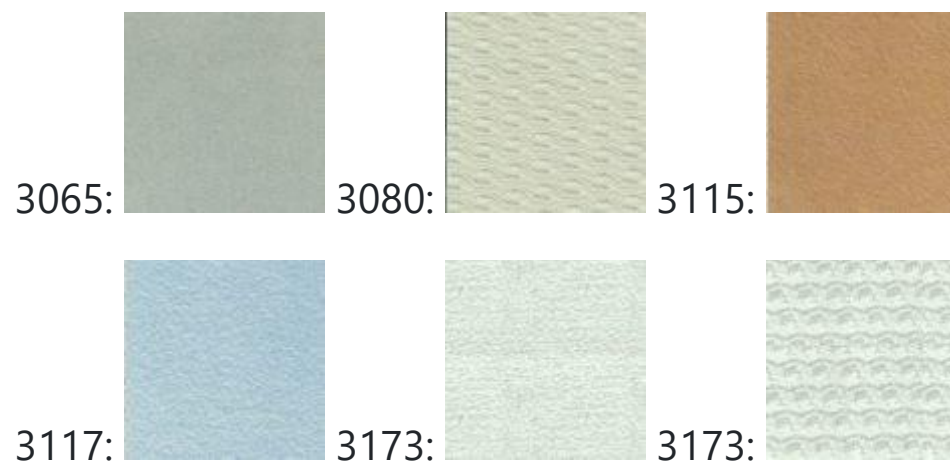

ciel de toit / Dachverkleidung / roof-lining:

Sonstiges / remaining: